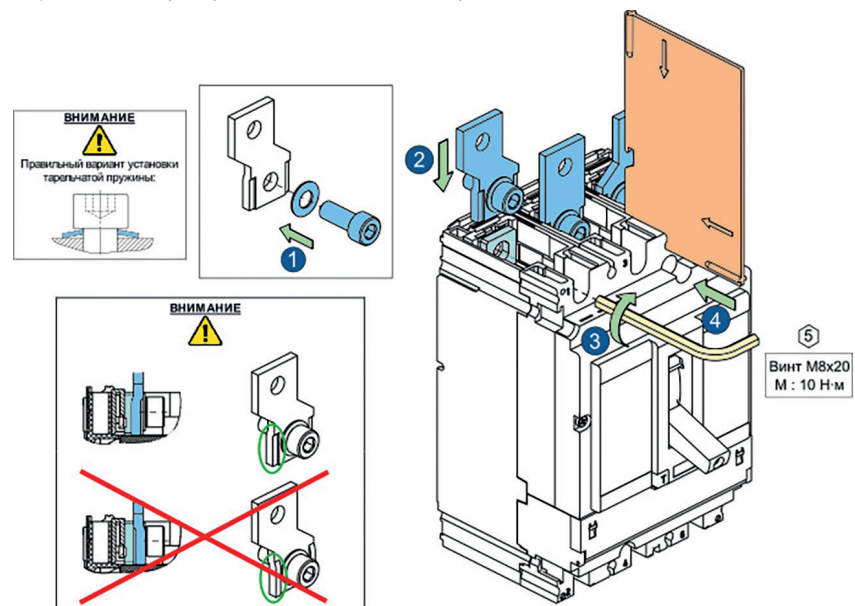

2. МОНТАЖ

Монтаж расширителей полюсов представлен на рисунках 1, 3, 5 и 6.
 Перед установкой расширителей полюсов перевести рычаг управления выключателя в положение 0 (ОТКЛ).
 Комплекты расширителей полюсов устанавливаются на стационарное исполнение выключателей и на вытчно/выдвижное исполнения выключателей через адаптер для основания OptiMat D100, D160, D250 (поставляется отдельно).
 Габаритные, установочные и присоединительные размеры выключателей с расширителями полюсов представлены на рисунках 2 и 4.

Рисунок 1 – Установка расширителей полюсов на выключатель OptiMat D100, D160, D250

Рисунок 2 – Габаритные, установочные и присоединительные размеры выключателей OptiMat D100, D160, D250 с расширителями полюсов