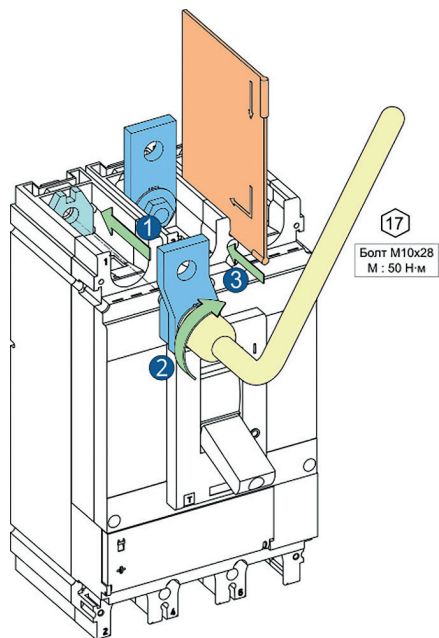

Рисунок 3 – Установка расширителей полюсов на выключатель OptiMat D400, D630

Рисунок 4 – Габаритные, установочные и присоединительные размеры выключателей OptiMat D400, D630 с короткими и длинными расширителями полюсов

Рисунок 5 – Монтаж расширителей полюсов на фиксированную часть втычного и выдвижного исполнений выключателя OptiMat D100, D160, D250 с межполюсными перегородками производится через адаптер для основания (адаптер для основания поставляется отдельно)

Рисунок 6 – Монтаж расширителей полюсов на фиксированную часть втычного и выдвижного исполнений выключателя OptiMat D400, D630 с межполюсными перегородками производится через адаптер для основания (адаптер для основания поставляется отдельно)