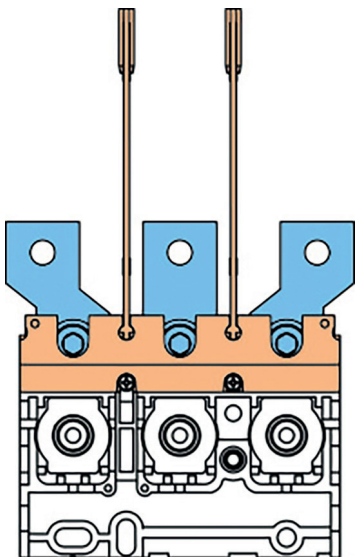

Рисунок 3 – Установка расширителей полюсов на выключатель OptiMat D400, D630

Рисунок 4 – Габаритные, установочные и присоединительные размеры выключателей OptiMat D400, D630 с короткими и длинными расширителями полюсов

Рисунок 5 – Монтаж расширителей полюсов на фиксированную часть втычного и выдвижного исполнений выключателя OptiMat D100, D160, D250 с межполюсными перегородками производится через адаптер для основания (адаптер для основания поставляется отдельно)

Рисунок 6 – Монтаж расширителей полюсов на фиксированную часть втычного и выдвижного исполнений выключателя OptiMat D400, D630 с межполюсными перегородками производится через адаптер для основания (адаптер для основания поставляется отдельно)