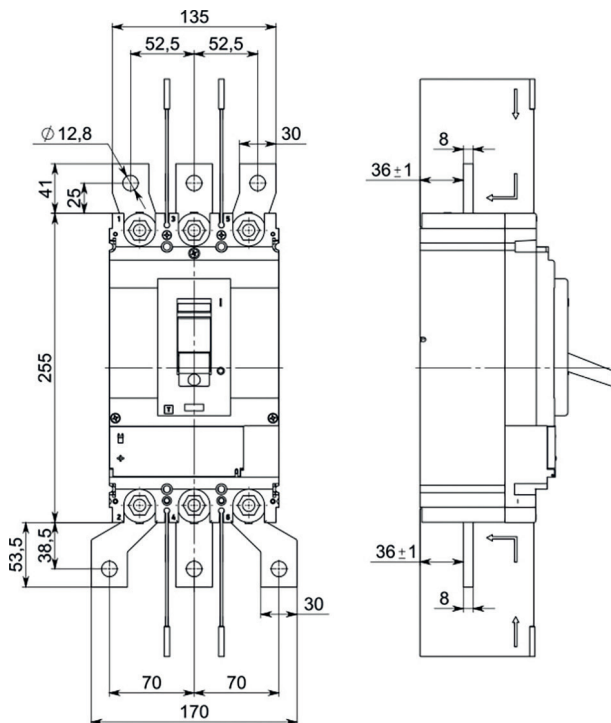

Рисунок 3 – Установка расширителей полюсов на выключатель OptiMat D400, D630

Рисунок 4 – Габаритные, установочные и присоединительные размеры выключателей OptiMat D400, D630 с короткими и длинными расширителями полюсов

Рисунок 5 – Монтаж расширителей полюсов на фиксированную часть втычного и выдвижного исполнений выключателя OptiMat D100, D160, D250 с межполюсными перегородками производится через адаптер для основания (адаптер для основания поставляется отдельно)

Рисунок 6 – Монтаж расширителей полюсов на фиксированную часть втычного и выдвижного исполнений выключателя OptiMat D400, D630 с межполюсными перегородками производится через адаптер для основания (адаптер для основания поставляется отдельно)