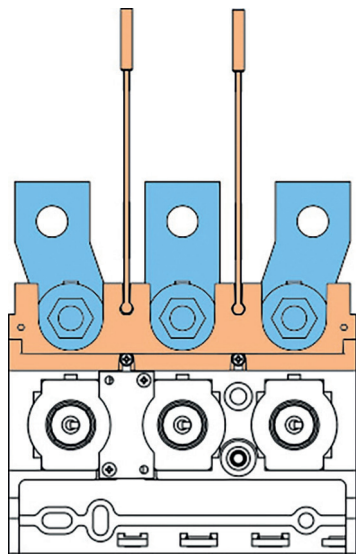

Рисунок 3 – Установка расширителей полюсов на выключатель OptiMat D400, D630

Рисунок 4 – Габаритные, установочные и присоединительные размеры выключателей OptiMat D400, D630 с короткими и длинными расширителями полюсов

Рисунок 5 – Монтаж расширителей полюсов на фиксированную часть втычного и выдвижного исполнений выключателя OptiMat D100, D160, D250 с межполюсными перегородками производится через адаптер для основания (адаптер для основания поставляется отдельно)

Рисунок 6 – Монтаж расширителей полюсов на фиксированную часть втычного и выдвижного исполнений выключателя OptiMat D400, D630 с межполюсными перегородками производится через адаптер для основания (адаптер для основания поставляется отдельно)