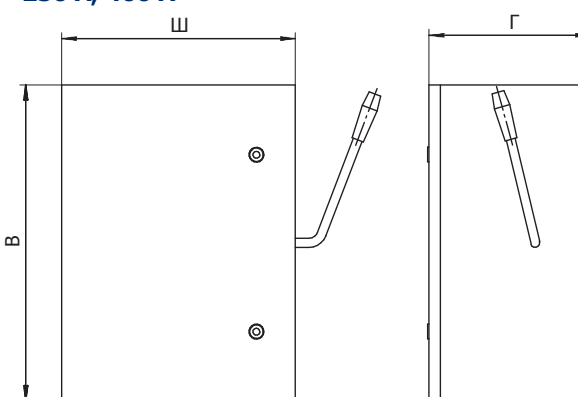

## Артикулы

Наименование	Номинальное рабочее напряжение ( $U_n$ ), В	Номинальный ток цепи ящиков, А	Количество в упаковке, шт.	Артикул
ЯБПВУ-100А-IP54-УХЛ1	- 220 ~ 380	100	1	220559
ЯБПВУ-250А-IP54-УХЛ1	- 220 ~ 380	250	1	220560
ЯБПВУ-400А-IP54-УХЛ1	- 220 ~ 380	400	1	220561

## Габаритные размеры

### 250 А, 400 А

Наименование	Размеры, мм		
	Высота	Ширина	Глубина
ЯБПВУ-100А-IP54-УХЛ1	358	268	166
ЯБПВУ-250А-IP54-УХЛ1	420	310	214
ЯБПВУ-400А-IP54-УХЛ1	480	350	230