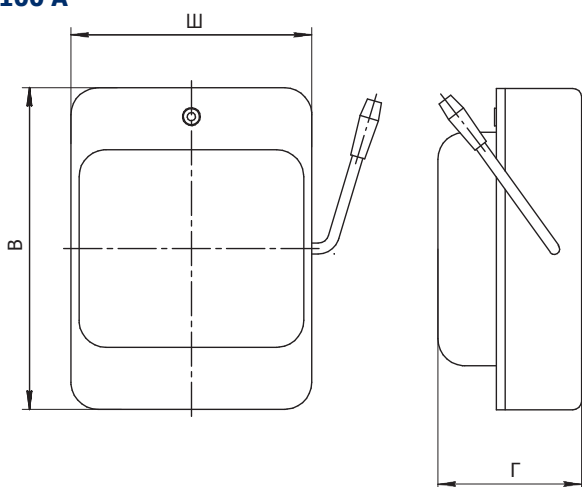

## Технические характеристики

Наименование параметра	ЯБПВУ-100А-IP54-УХЛ1	ЯБПВУ-250А-IP54-УХЛ1	ЯБПВУ-400А-IP54-УХЛ1
Номинальное рабочее напряжение ( $U_n$ ), В	- 220 ~ 380	- 220 ~ 380	- 220 ~ 380
Номинальное напряжение изоляции ( $U_i$ ), В	660	660	660
Номинальный ток электрической цепи, А	100	250	400
Номинальный кратковременно выдерживаемый ток ( $I_{cw}$ ), кА	5	8	11
Встраиваемые плавкие предохранители	ПН2-100	ПН2-250	ПН2-400
Степень защиты	IP54	IP54	IP54

## Габаритные размеры

### 250 А, 400 А

Наименование	Размеры, мм		
	Высота	Ширина	Глубина
ЯБПВУ-100А-IP54-УХЛ1	358	268	166
ЯБПВУ-250А-IP54-УХЛ1	420	310	214
ЯБПВУ-400А-IP54-УХЛ1	480	350	230