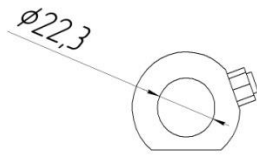

Вариант установки блок-контактов МП на разъединитель

Кулачек для выключателей нагрузки ВНА*

Кулачек для разъединителей РВЗ*

Контакты МП-1

Контакты МП-2

Контакты МП-3