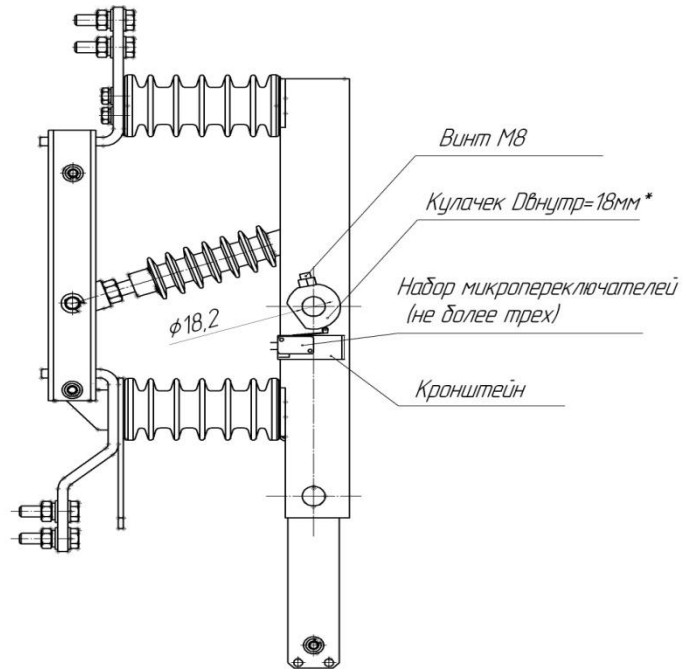

Вариант установки блок-контактов МП на разъединитель

Кулачек для выключателей нагрузки ВНА*

Кулачек для разъединителей РВЗ*

Контакты МП-1

Контакты МП-2

Контакты МП-3