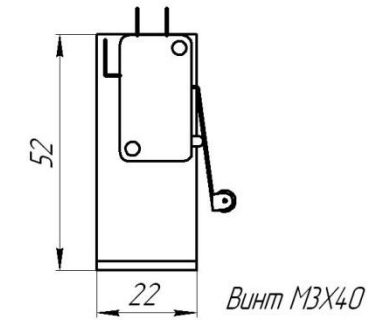

Вариант установки блок-контактов МП на разъединитель

Кулачек для выключателей нагрузки ВНА*

Кулачек для разъединителей РВЗ*

Контакты МП-1

Контакты МП-2

Контакты МП-3