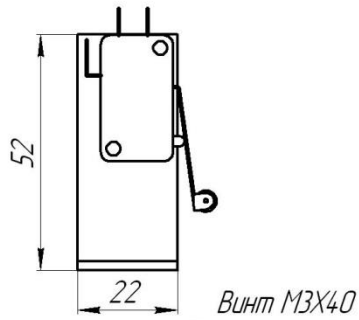

Вариант установки блок-контактов МП на разъединитель

Кулачек для выключателей нагрузки ВНА*

Кулачек для разъединителей РВЗ*

Контакты МП-1

Контакты МП-2

Контакты МП-3